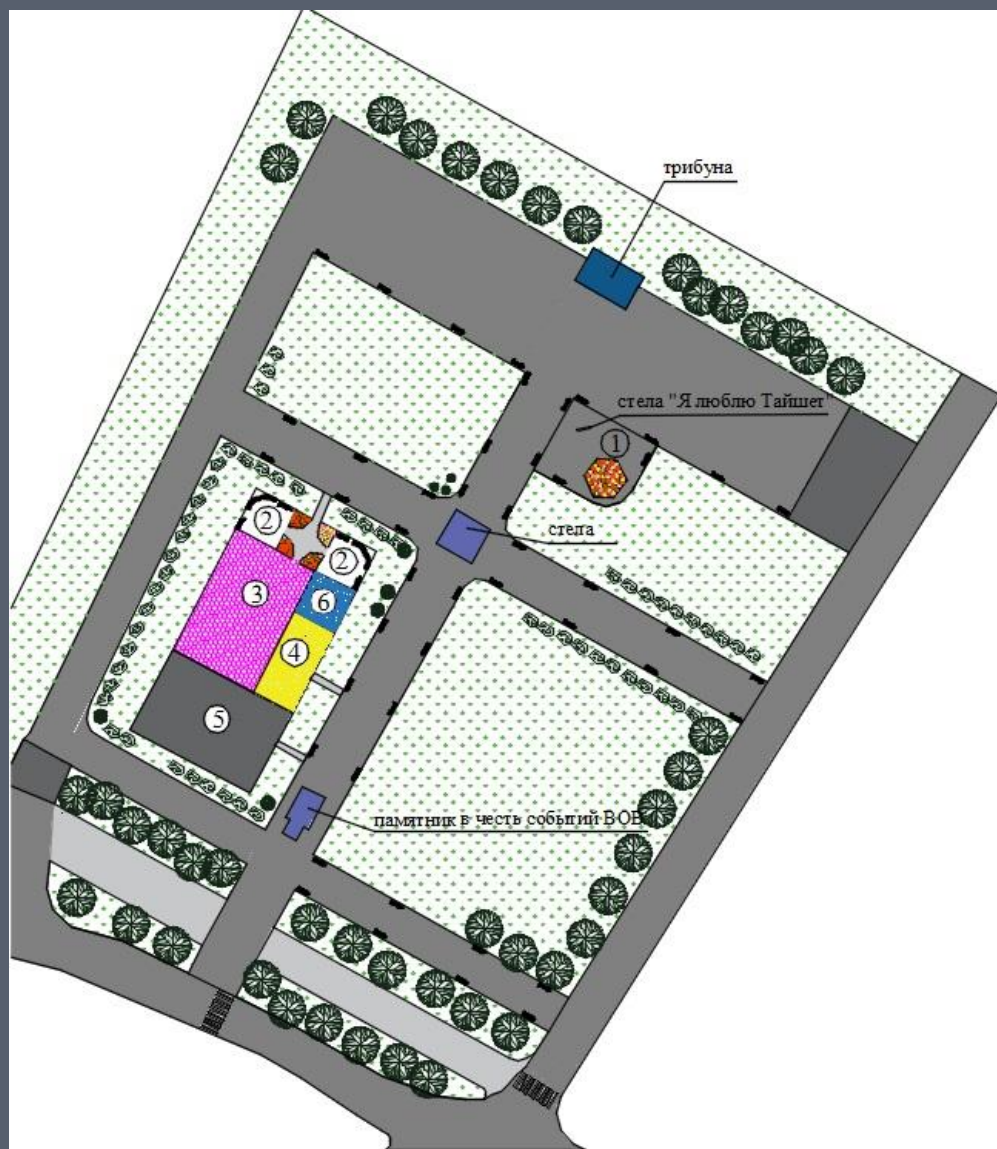

План благоустройства территории

Экспликация

- ① - площадка со стелой "Я люблю Ташкент"
- ② - площадки для отдыха взрослого населения
- ③ - игровая площадка для детей
- ④ - воркаут площадка
- ⑤ - скейт площадка
- ⑥ - скалодром

Условные обозначения

- газоны
- асфальтобетонное покрытие
- тротуар
- парковки
- лавочки
- пешеходный переход
- деревья, кустарники
- урны