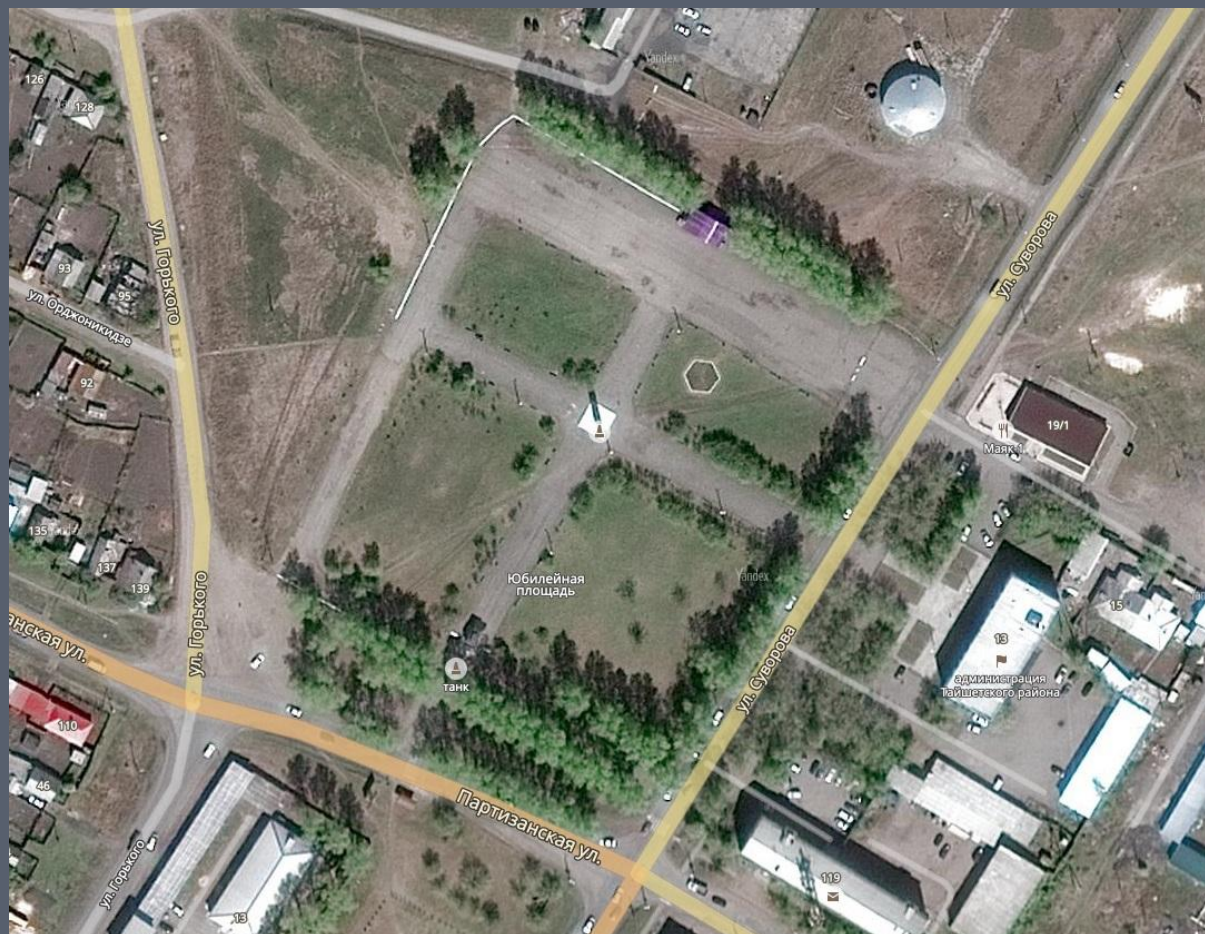

Администрация Тайшетского городского поселения

**ДИЗАЙН-ПРОЕКТ
БЛАГОУСТРОЙСТВА
ПЛОЩАДИ «ЮБИЛЕЙНОЙ»**

**Г. ТАЙШЕТ
ИРКУТСКАЯ ОБЛАСТЬ**

Расположение площади «Юбилейная»

Площадь «Юбилейная» расположена по адресу: Иркутская область, г. Тайшет, ул. Суворова, 14. Категория земель: земли населенных пунктов. Территория состоит из 4-х зон, разделенных между собой широкими асфальтированными дорожками.

Вид со спутника

Земельный участок имеет спокойный рельеф. На территории площади расположены стела и памятник участникам ВОВ (танк), установлены сцена, лавочки и урны, имеются различные зеленые насаждения в виде деревьев, кустарников и газонов.

Текущее состояние территории

Описание проекта

Целью разработки данного дизайн-проекта является комплексное развитие и благоустройство площади. Площадь «Юбилейная» одновременно будет использоваться как зона активного и пассивного отдыха населения и предназначаться для широкого круга населения: дети дошкольного и школьного возраста, подростки, взрослые и пожилые люди. Проектом предлагается обустроить одну из 4-х зон для активного отдыха, остальные – для пассивного отдыха.

Помимо размещения на территории площади «Юбилейной» всех перечисленных площадок и оборудования, проект предусматривает выполнение комплекса работ по ремонту и восстановлению всех асфальтированных покрытий, а также установку ограждения.