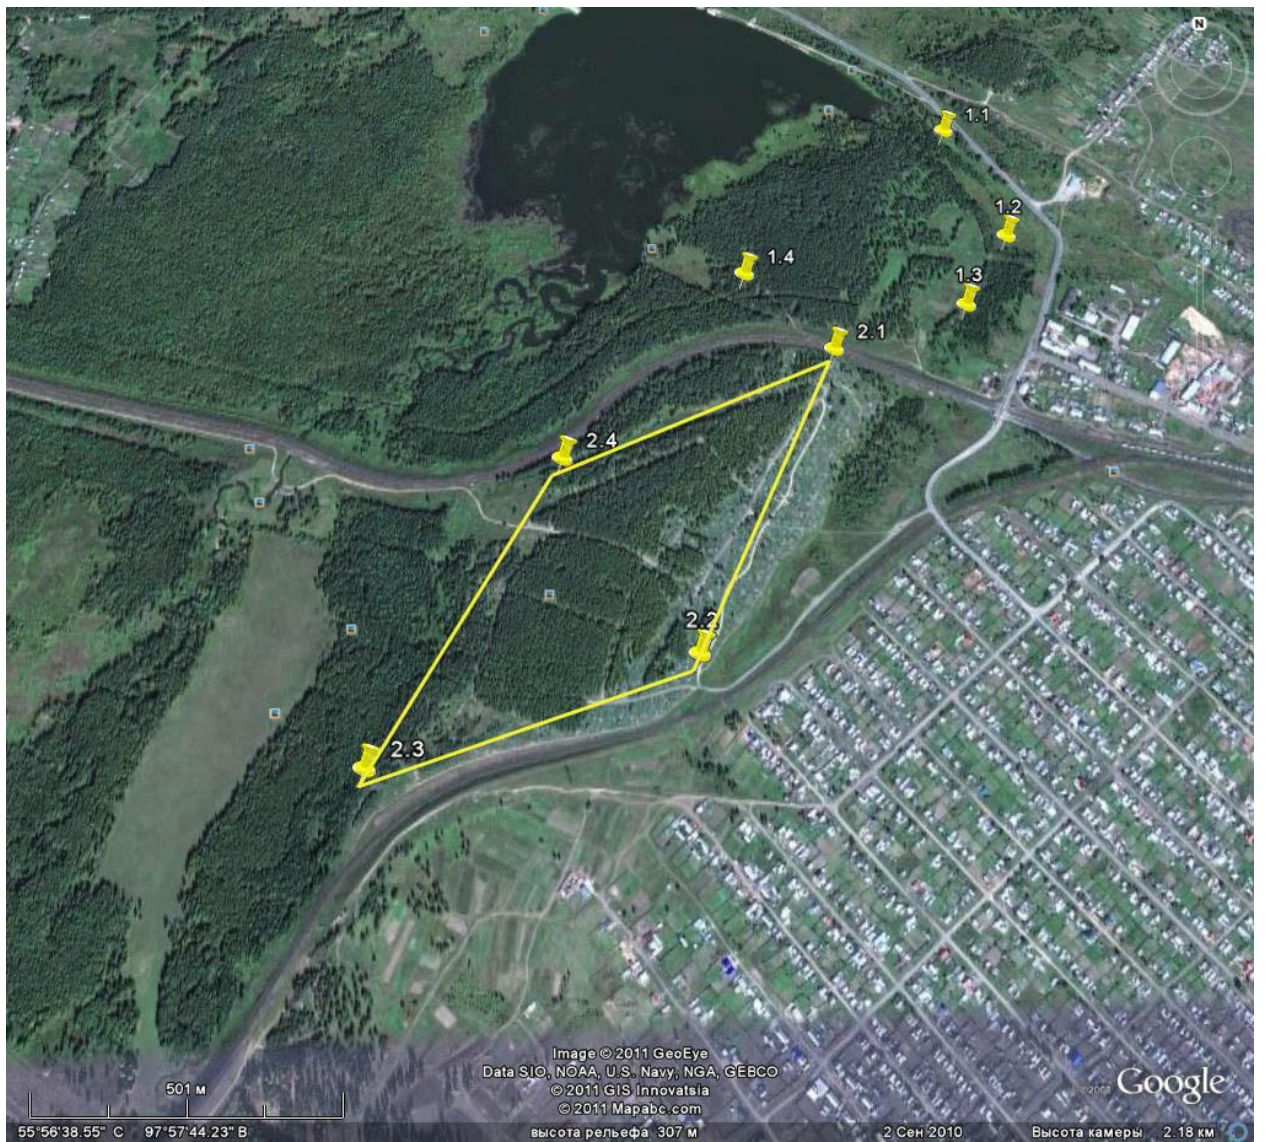

Рис.1.Схема расположения объектов археологического наследия (археологическая оценка муниципального образования «Тайшетское городское поселение»)

Рис.2. Стоянка Малая Тайшетка. Инструментальная съемка.

Фото. Общий вид достопримечательных мест на территории г. Тайшета. Снято с юго-запада.

Рис.4. Достопримечательное место «Тайшетская горка»

Приложение №4

фото. Общий вид достопримечательного места "Тайшетская горка" Снято с юго-запада.

Рис.6. Достопримечательное место «Лепешкино»

Приложение №6

Фото. Общий вид месторасположения достопримечательного места "Сельхоз 10". Снято с юго-запада.

Рис.8. Достопримечательное место «Сельхоз 10»

фото. Общий вид месторасположения достопримечательного места " Правобережье Тайшетки". Снято с юго-запада.

Рис.10. Достопримечательное место «Правобережье Тайшетки»

Рис.11. Достопримечательные места на территории Тайшетского МО