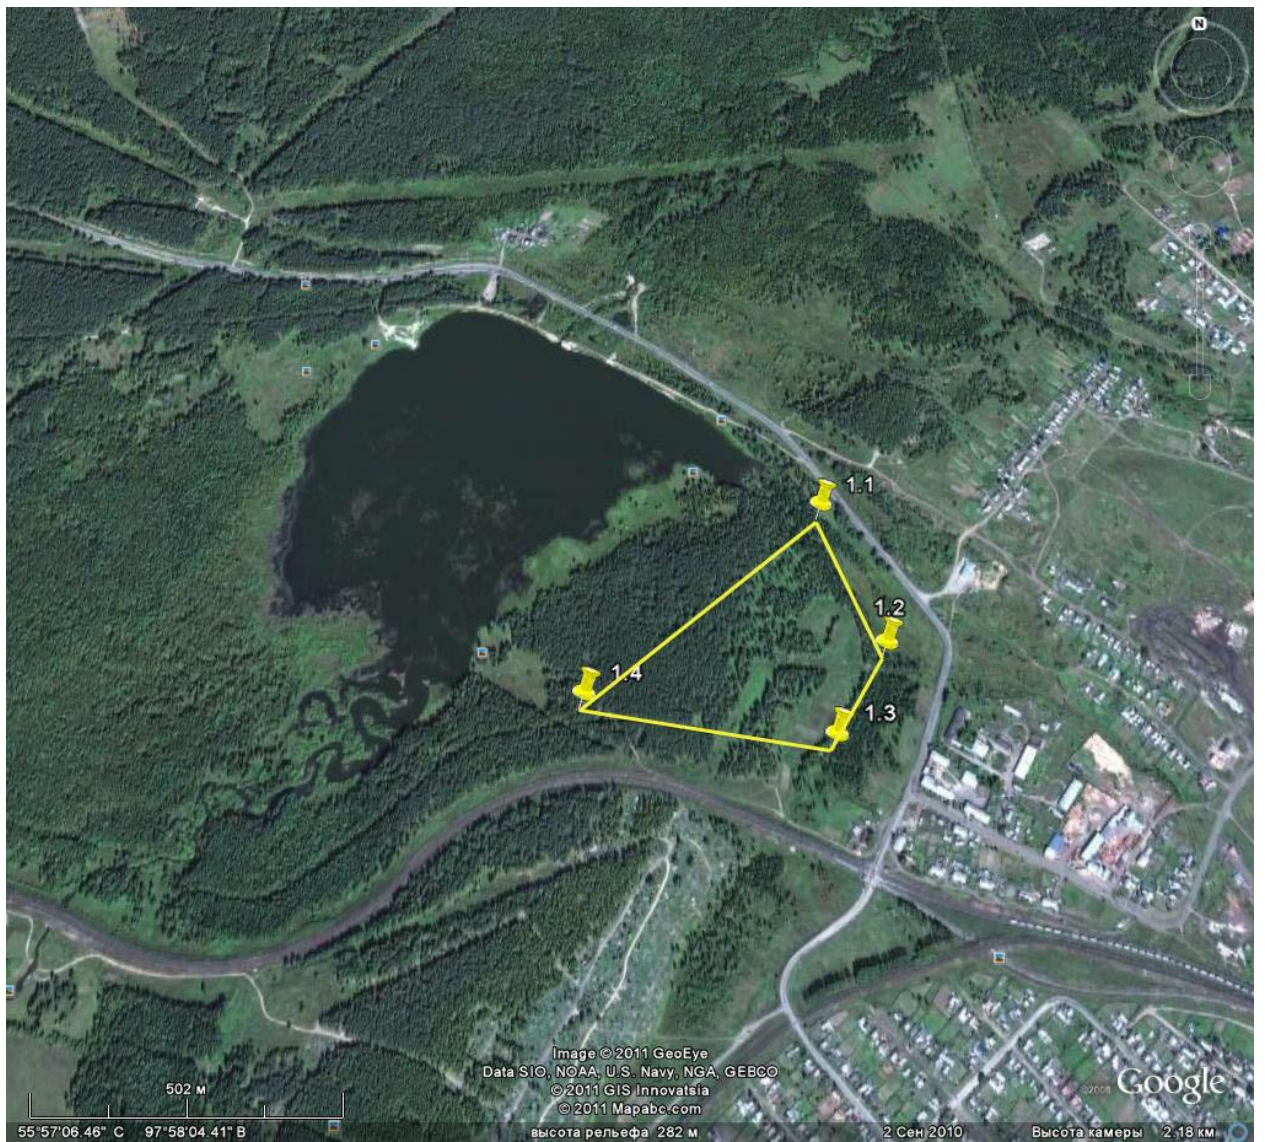

Рис.1.Схема расположения объектов археологического наследия (археологическая оценка муниципального образования «Тайшетское городское поселение»)

Рис.2. Стоянка Малая Тайшетка. Инструментальная съемка.

Фото. Общий вид достопримечательных мест на территории г. Тайшета. Снято с юго-запада.

Рис.4. Достопримечательное место «Тайшетская горка»

Приложение №4

фото. Общий вид достопримечательного места "Тайшетская горка" Снято с юго-запада.

Рис.6. Достопримечательное место «Лепешкино»

Приложение №6

Фото. Общий вид месторасположения достопримечательного места "Сельхоз 10". Снято с юго-запада.

Рис.8. Достопримечательное место «Сельхоз 10»

фото. Общий вид месторасположения достопримечательного места " Правобережье Тайшетки". Снято с юго-запада.

Рис.10. Достопримечательное место «Правобережье Тайшетки»

Рис.11. Достопримечательные места на территории Тайшетского МО